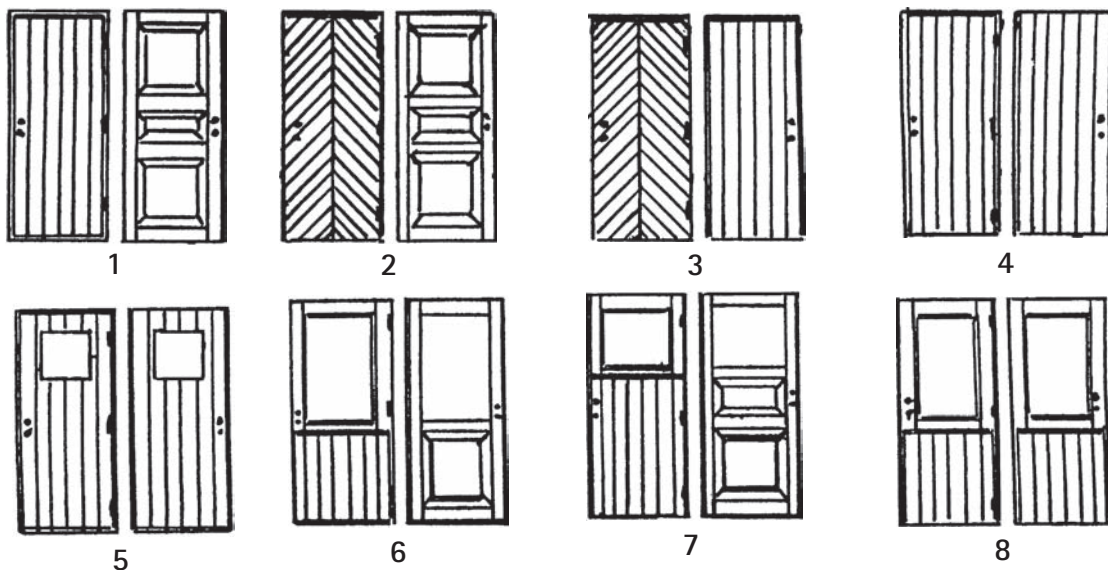

Unike og solide håndverkstradisjoner over 100 år

Heltre furu - smådører

Spesifikasjoner		u/mva	m/mva
En Fyllingsdør			
Bredde	54-69-79-89-99EN-FYL		
Høyde	54-69-79-89-991845	.2 306
Isolert bakside, med tetteliste+kr	.395	.494
Malt hvit NCS S0502Y, dør og karm+kr	.1 490	.1 863
To/Tre Fyllingsdører			
Bredde	54-69-79-89		
Høyde	109-1691845	.2 306
Bredde	99295	.369
Isolert bakside, med tetteliste+kr	.460	.575
Fyllingsdører m/skrå topp			
Bredde	69-79-89		
Høyde	intill 2094 490	.5 613
Bredde	99295	.369
Fyllingsdører m/skrå rett opp			
Bredde	69-79-89		
Høyde	intill 2094 890	.6 113
Bredde	99295	.369

LEVERINGSTID
 Ubehandlet • 1-3 uker
 Klarlakkert • 3-4 uker

Ubehandlet (for maling) Bod- og Bi-inngangsdører

Mål: Bredde 69-79-89-99 cm
 Høyde 179-189-199-209 cm
 Låskasse: 2016 m/ sylinder FKR m/knapp
 Hengsler: 3 stk. 3244/115 mm