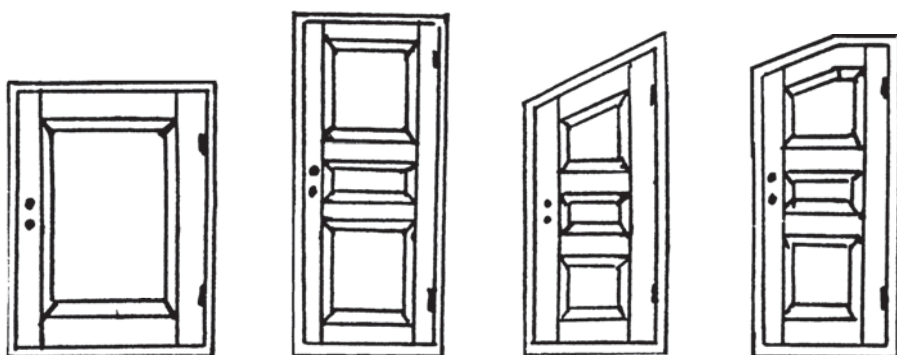

Heltre furu - smådører

Spesifikasjoner		u/mva	m/mva
En Fyllingsdør			
Bredde	54-69-79-89-99 .....EN-FYL		
Høyde	54-69-79-89-99	.1845	.2 306
Isolert bakside, med tetteliste	.....+kr	.395	.494
Malt hvit NCS S0502Y, dør og karm	.....+kr	.1 490	.1 863
To/Tre Fyllingsdører			
Bredde	54-69-79-89		
Høyde	109-169	.1845	.2 306
Bredde	99	.295	.369
Isolert bakside, med tetteliste	.....+kr	.460	.575
Fyllingsdører m/skrå topp			
Bredde	69-79-89		
Høyde	intill 209	.4 490	.5 613
Bredde	99	.295	.369
Fyllingsdører m/skrå rett opp			
Bredde	69-79-89		
Høyde	intill 209	.4 890	.6 113
Bredde	99	.295	.369

LEVERINGSTID
Ubehandlet • 1-3 uker
Klarlakkert • 3-4 uker